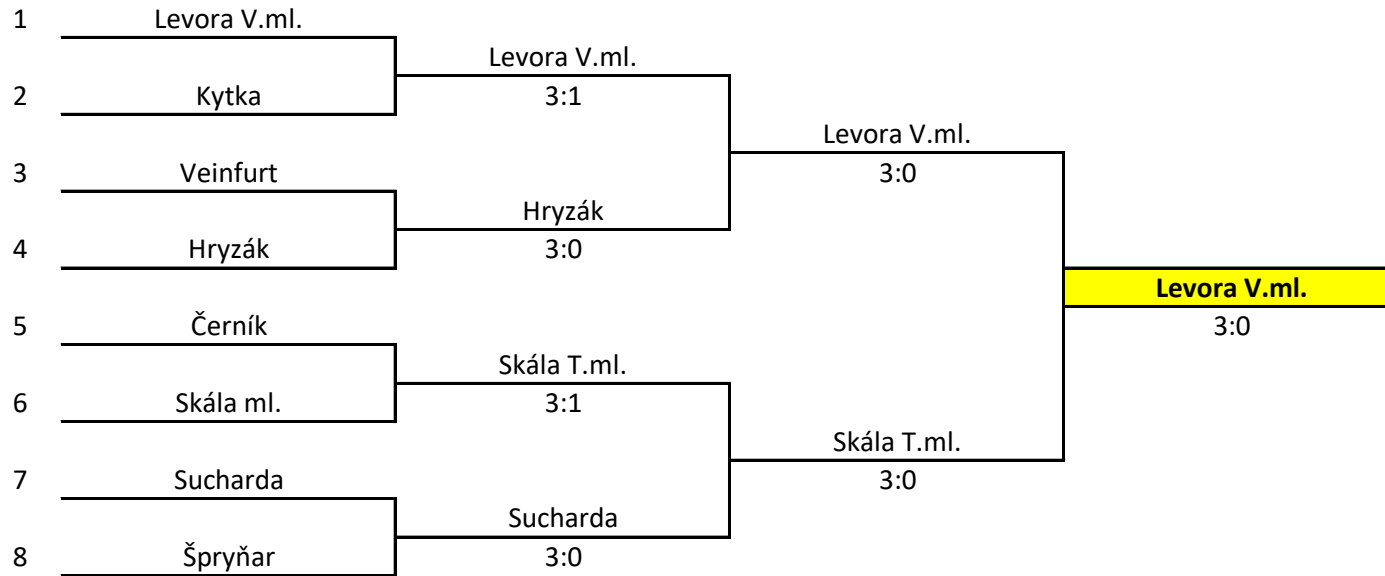

Dvuhry-finále