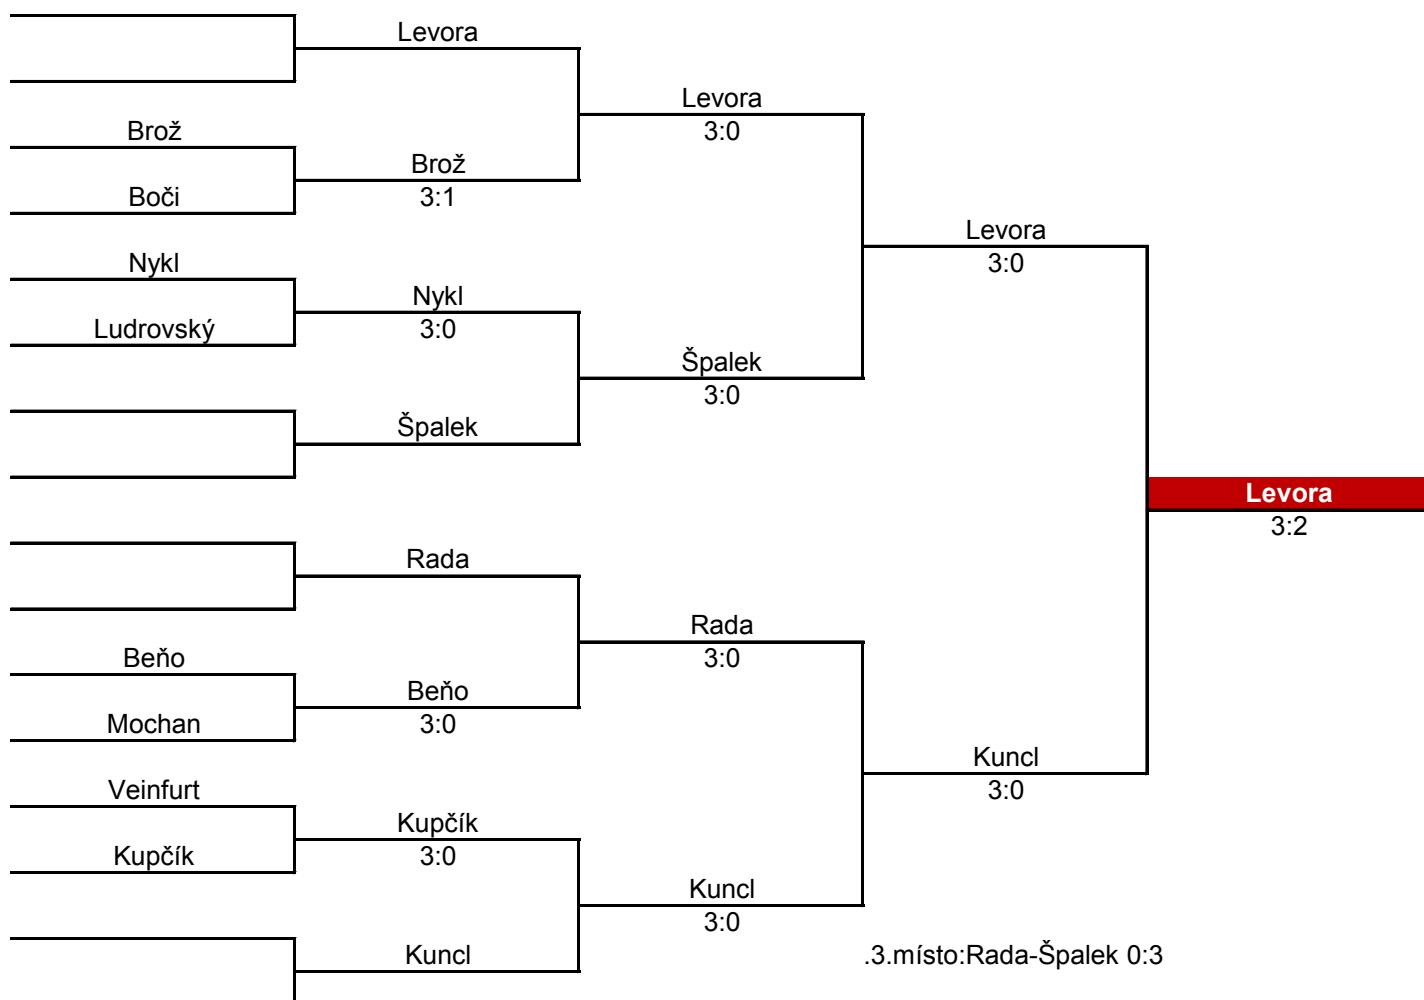

skupina ml.žákyň o 1. - 6.místo:

		1	2	3	4	5	6	body	sety	ext.sety	pořadí
1	Kárová		3 : 0	2 : 3	3 : 1	3 : 1	3 : 1	9	14 : 6	:	2.
2	Hubená	0 : 3		1 : 3	3 : 0	3 : 2	3 : 0	8	10 : 8	:	3.
3	Furchová	3 : 2	3 : 1		3 : 0	3 : 0	3 : 0	10	15 : 3	:	1.
4	Kociánová N.	1 : 3	0 : 3	0 : 3		3 : 0	3 : 0	7	7 : 9	:	4.
5	Sankotová	1 : 3	2 : 3	0 : 3	0 : 3		3 : 1	6	6 : 13	:	5.
6	Provaznková	1 : 3	0 : 3	0 : 3	0 : 3	1 : 3		5	2 : 15	:	6.

KO mladších žáků: