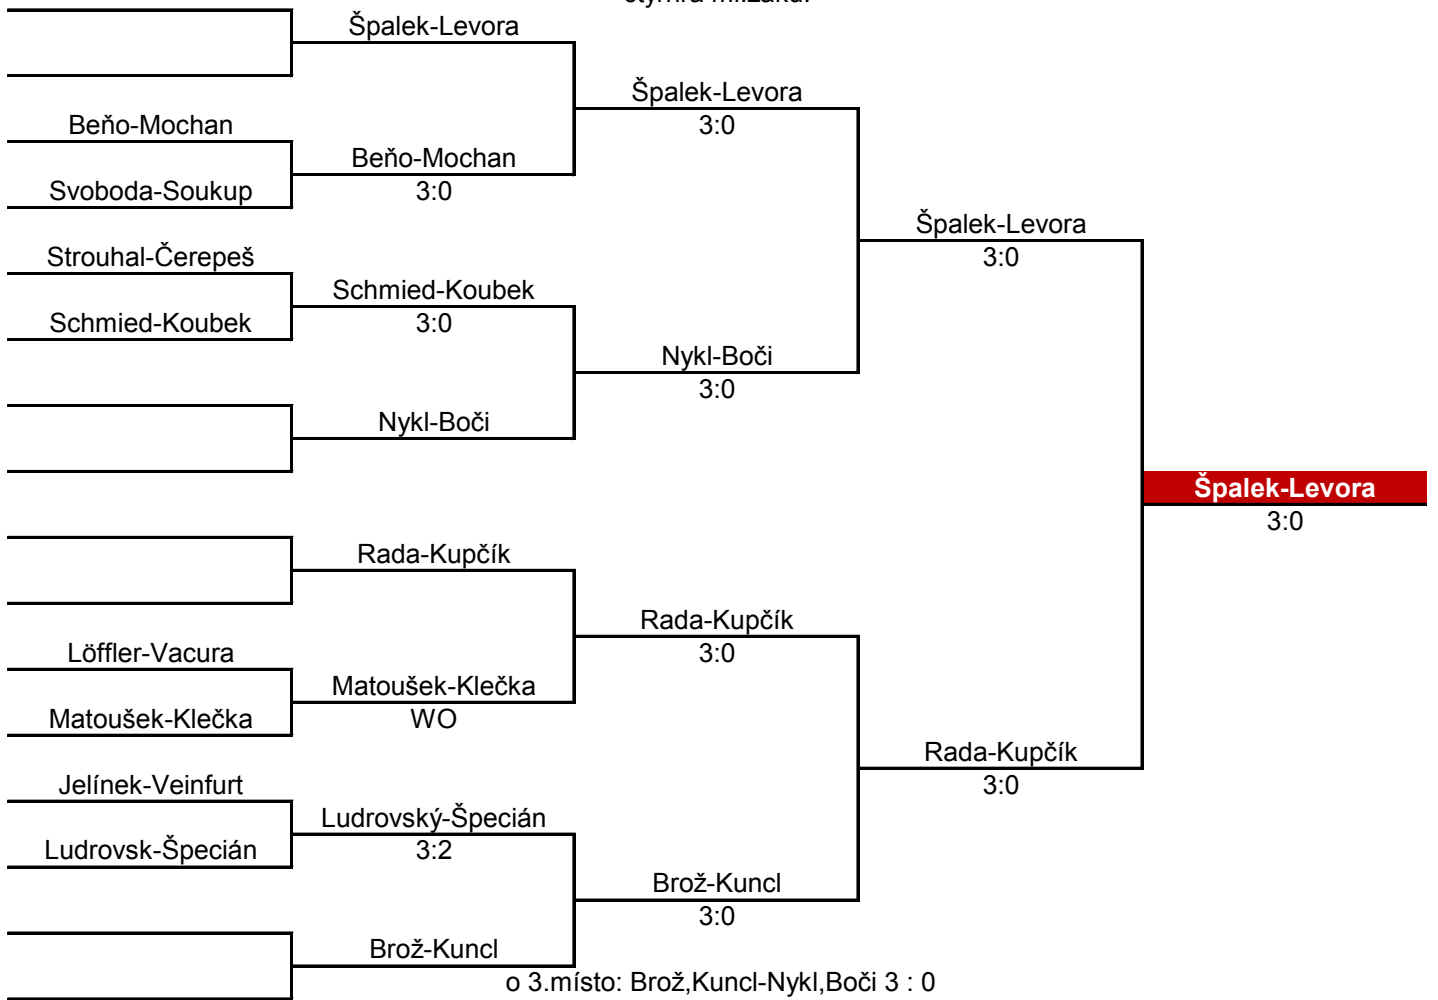

čtyřhra ml.žáků: